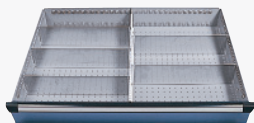

Compartimentage pour tiroirs Largeur 900mm

EV 66

1 séparation longitudinale 600 mm
3 séparations transversales 450 mm
Hauteur tiroir
60 mm **755100.01**
90 mm **755110.01**
120 mm **755110.01**
150 mm **755120.01**
180 mm **755120.01**
210 mm **755130.01**
à 450 mm **755130.01**