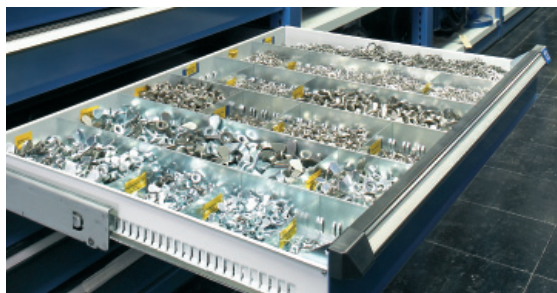

Compartimentages pour tiroirs

Pour les armoires à tiroirs, les rayonnages à tiroirs, les chariots de montage et les établis (à l'exception des établis de la gamme Modul), les kits de compartimentage pour tiroirs sont combinables.

Compartimentage pour tiroirs Largeur 450mm

 <p>EV 29 4 cuvettes à 2 alvéoles avec 10 séparations d'alvéoles 70mm 4 cuvettes à 3 alvéoles avec 15 séparations d'alvéoles 46mm 4 cuvettes à 4 alvéoles avec 20 séparations d'alvéoles 34mm 2 cales plastique 225mm</p> <p>Hauteur tiroir 60 mm 755420.00</p>	 <p>EV 32 1 séparation longitudinale 600 mm 4 séparations transversales 225 mm</p> <p>Hauteur tiroir 60 mm 743080.01 90 mm 743090.01 120 mm 743090.01 150 mm 743100.01 180 mm 743100.01 210 mm 743110.01 à 450 mm 743110.01</p>	 <p>EV 33 2 séparations longitudinales 600 mm 9 séparations transversales 150 mm</p> <p>Hauteur tiroir 60 mm 743120.01 90 mm 743130.01 120 mm 743130.01 150 mm 743140.01 180 mm 743140.01 210 mm 743150.01 à 450 mm 743150.01</p>	 <p>EV 35 2 séparations longitudinales 600 mm 5 séparations transversales 125 mm 3 séparations transversales 200 mm</p> <p>Hauteur tiroir 60 mm 743180.01 90 mm 743190.01 120 mm 743190.01 150 mm 743200.01 180 mm 743200.01</p>	 <p>EV 37 Dispositif pour dossiers suspendus</p> <p>Hauteur tiroir 300 mm 743260.17</p>
 <p>EV 38 Tapis mousse en caoutchouc noir</p> <p>Hauteur tiroir 60 mm 743270.00</p>	 <p>EV 40 6 casiers 150 x 150 mm 6 casiers 150 x 75 mm 12 casiers 75 x 75 mm</p> <p>Hauteur tiroir 60 mm 743300.00 90 mm 743310.00 120 mm 743310.00</p>	 <p>EV 41 12 casiers 150 x 75 mm 24 casiers 75 x 75 mm</p> <p>Hauteur tiroir 60 mm 743330.00 90 mm 743340.00 120 mm 743340.00</p>	 <p>EV 46 4 cuvettes à 3 alvéoles avec 20 séparations d'alvéoles 46 mm 8 cuvettes à 4 alvéoles avec 40 séparations d'alvéoles 34 mm 2 séparations transversales 225 mm</p> <p>Hauteur tiroir 60 mm 755410.00</p>	