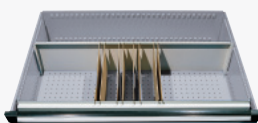

20 casiers 150 x 75 mm
56 casiers 75 x 75 mm
1 séparation longitudinale 600 mm
Hauteur tiroir
60 mm **755750.01**
90 mm **755760.01**
120 mm **755760.01**

EV 78

Dispositif pour dossiers suspendus
Hauteur tiroir 300 mm
743290.17