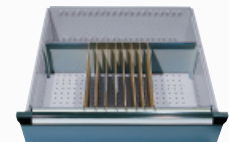

Compartimentage pour tiroirs Largeur 600mm

8 casiers 150 x 150 mm
12 casiers 150 x 75 mm
8 casiers 75 x 75 mm
Hauteur tiroir
60 mm **755800.00**
90 mm **755810.00**
120 mm **755810.00**

45 casiers 105x52mm en plastique conducteur pour pièces électroniques
Coloris noir
Hauteur tiroir 60 mm **755830.00**

3 séparations longitudinales 600 mm
4 séparations transversales 150 mm
Hauteur tiroir
60 mm **743730.01**
90 mm **743740.01**
120 mm **743740.01**
150 mm **743750.01**
180 mm **743750.01**
210 mm **743760.01**
à 450 mm **743760.01**

4 casiers 150 x 150 mm
16 casiers 150 x 75 mm
16 casiers 75 x 75 mm
Hauteur tiroir
60 mm **743830.00**
90 mm **743840.00**
120 mm **743840.00**

EV 89

Dispositif pour dossiers suspendus
Hauteur tiroir 300 mm
743280.17

Compartimentage pour tiroirs Largeur 900mm

1 séparation longitudinale 600 mm
3 séparations transversales 450 mm
Hauteur tiroir
60 mm **755100.01**
90 mm **755110.01**
120 mm **755110.01**
150 mm **755120.01**
180 mm **755120.01**
210 mm **755130.01**
à 450 mm **755130.01**

6 séparations longitudinales 600 mm
14 séparations transversales 100 mm
10 séparations transversales 150 mm
5 séparations transversales 75 mm
5 séparations transversales 225 mm
Hauteur tiroir
60 mm **755200.01**
90 mm **755210.01**
120 mm **755210.01**
150 mm **755220.01**
180 mm **755220.01**

9 casiers 150 x 150 mm
18 casiers 150 x 75 mm
24 casiers 75 x 75 mm
1 séparation longitudinale
Hauteur tiroir
60 mm **755920.01**
90 mm **755930.01**
120 mm **755930.01**

8 cuvettes à 3 alvéoles avec
30 séparations d'alvéoles 46 mm
16 cuvettes à 2 alvéoles avec
50 séparations d'alvéoles 70 mm
1 séparation longitudinale 600 mm
Hauteur tiroir 60 mm
755980.01

8 cuvettes à 3 alvéoles avec
30 séparations d'alvéoles 46 mm
16 cuvettes à 4 alvéoles avec
80 séparations d'alvéoles 34 mm
1 séparation longitudinale 600 mm
Hauteur tiroir 60 mm
755990.01